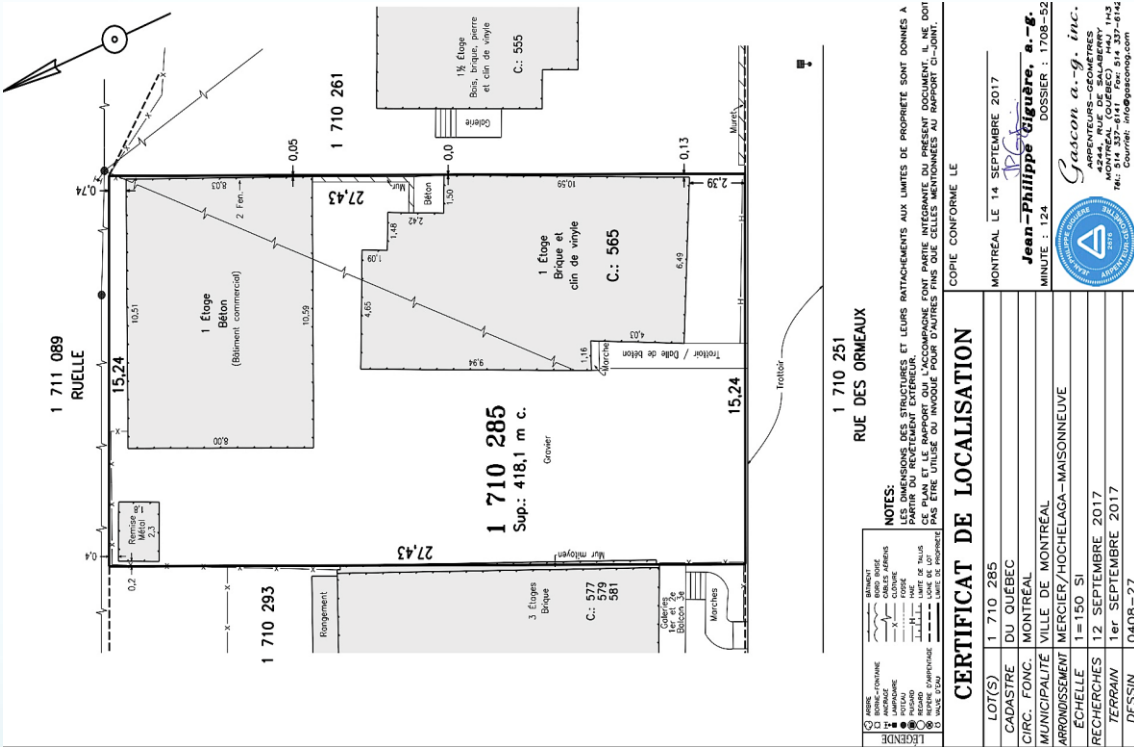

SITE À DÉVELOPPER / FOR DEVELOPMENT

565, DES ORMEAUX - Montréal

Occasion de construire 8 unités résidentielles. Très bien situé à proximité des services, des transports collectifs, des écoles, du collège Mont-Royal, des parcs Promenades Bellerive et Clément Jetté, des installations sportives aréna, piscine, etc. L'Acheteur a la responsabilité de valider les règles de zonage auprès de la municipalité.

Opportunity to build 8 residential units. Great location near all facilities, public transportation, schools, Mont-Royal College, Promenade Bellerive & Clément Jetté parcs, arena, pool, etc. The buyer is responsible to verify all zoning rules with th municipality.