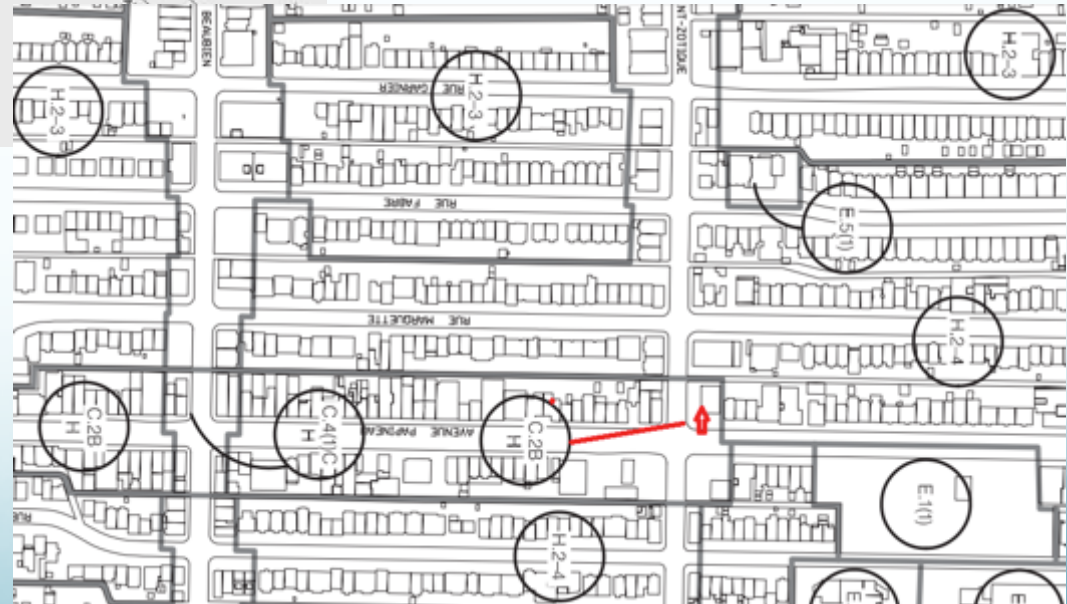

SITE À DÉVELOPPER / FOR DEVELOPMENT

6705, PAPINEAU - MONTRÉAL

Terrain / Land

Lot # 3792829
95.50' X 90'
8 592 pi.ca. / sq.ft

Bâtiment à démolir / Building to be demolish

+/- 1 200 pi.ca. / sq.ft

Zonage / Zoning : C.2B H

Information :

Richard Desautels
Courtier immobilier agréé
514.984.0332
PRO immobilier & hypothèque inc.

SITE À DÉVELOPPER / FOR DEVELOPMENT

6705, Papineau - Montréal

Emplacement de choix, au cœur de la Petite Patrie (Rosemont), terrain coin Papineau et St-Zotique. Près de la station de métro et des services.

Great location, Petite Patrie (Rosemont) corner lot Papineau & St-Zotique. Near metro Station and facilities..

Information :

Richard Desautels
Courtier immobilier agréé
514.984.0332
PRO immobilier & hypothèque inc.